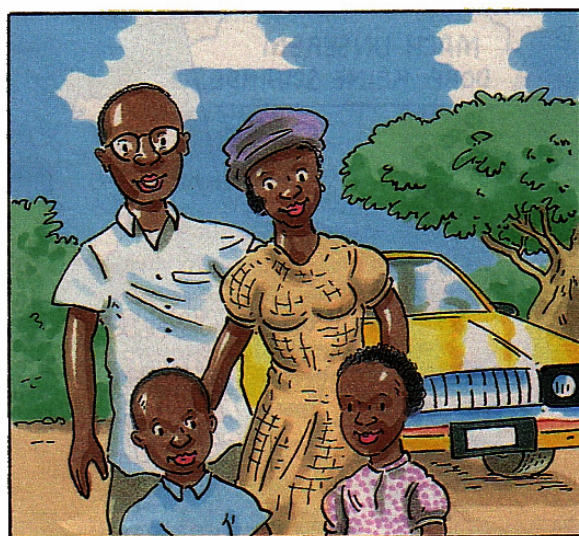

**L**ch bin ein echtes Sonntagskind. Wie mein Name schon sagt: Kossi, „an einem Sonntag geboren“. Ein Glückskind bin ich, weil ich in einem Dorf in Togo geboren wurde.

„Puh“, werdet ihr sagen. „Du mußtest doch morgens immer früh aufstehen und Holz und Wasser holen. Du mußtest auf deine kleineren Geschwister aufpassen. Du hast auf dem Feld geholfen. Ist das vielleicht ein besonderes Glück?“ Stimmt. Aber ich habe in einer tollen Familie gelebt. Ich habe meinen Pa und meine Ma. Viele Tanten und Onkel. Großeltern und