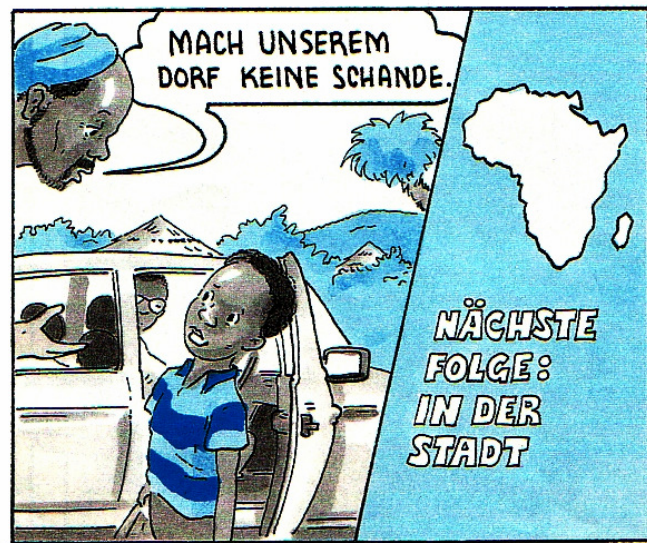

**L**ch bin ein echtes Sonntagskind. Wie mein Name schon sagt: Kossi, „an einem Sonntag geboren“. Ein Glückskind bin ich, weil ich in einem Dorf in Togo geboren wurde.

„Puh“, werdet ihr sagen. „Du mußtest doch morgens immer früh aufstehen und Holz und Wasser holen. Du mußtest auf deine kleineren Geschwister aufpassen. Du hast auf dem Feld geholfen. Ist das vielleicht ein besonderes Glück?“ Stimmt. Aber ich habe in einer tollen Familie gelebt. Ich habe meinen Pa und meine Ma. Viele Tanten und Onkel. Großeltern und

Cousinen und Cousins. Bei jedem bin ich jederzeit willkommen. Mal habe ich in dieser Familie mitgelebt, mal in jener. Wenn man es genau nimmt, dann bin ich kein Kind von meinem Vater allein. Ich bin ein Kind vom ganzen Dorf, von der ganzen Familie.

Bei uns kümmert sich einer um den anderen. Kleine Kinder sind niemals alleine. Und Altenheime gibt es nicht. Niemand käme auf die Idee, seine Eltern fortzuschicken, weil die Wohnung zu klein ist oder die alten Menschen krank und